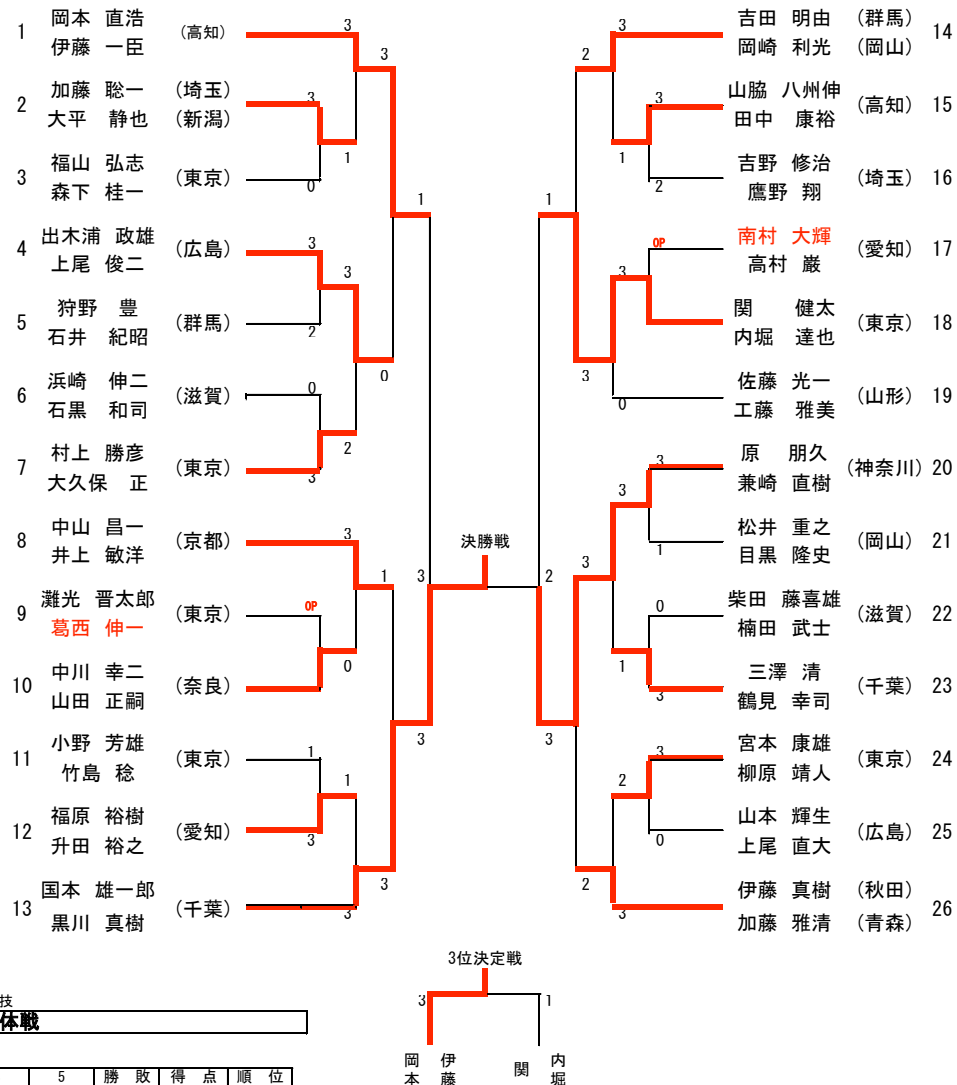

第44回卓球競技
混合ダブルス (XD)

第44回卓球競技
男子ダブルス (MD)

第44回卓球競技

女子団体戦

リーグ戦

	1	2	3	4	5	勝敗	得点	順位
	大阪	埼玉	千葉	東京	群馬			
1 大阪	-	○	×	○	○	3/1	7	2
2 埼玉	×	-	×	○	×	1/3	5	4
3 千葉	○	○	-	○	○	4/0	8	1
4 東京	×	×	×	-	×	0/4	4	5
5 群馬	×	○	×	○	-	2/2	6	3