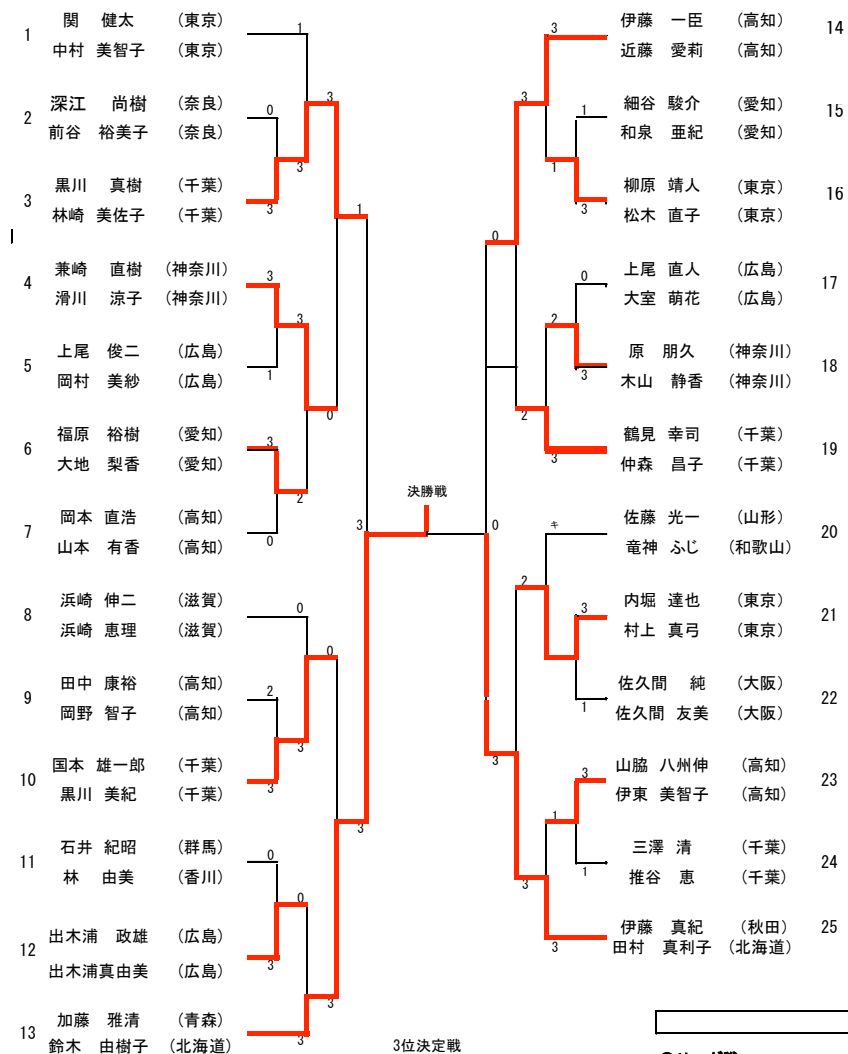

第44回卓球競技
混合ダブルス (XD)

第44回卓球競技
男子ダブルス (MD)

第44回卓球競技

女子団体戦

リーグ戦

	1	2	3	4	5	勝敗	得点	順位
	大阪	埼玉	千葉	東京	群馬			
1 大阪	-	○	×	○	○	3/1	7	2
2 埼玉	×	-	×	○	×	1/3	5	4
3 千葉	○	○	-	○	○	4/0	8	1
4 東京	×	×	×	-	×	0/4	4	5
5 群馬	×	○	×	○	-	2/2	6	3